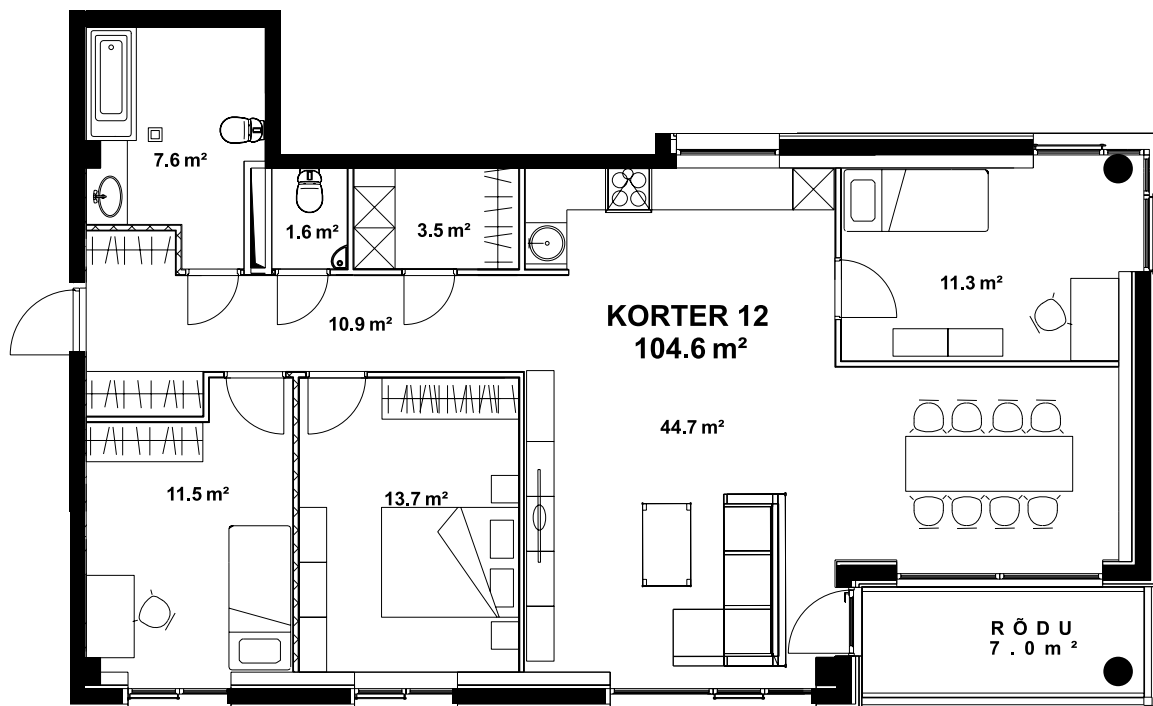

POSKA 12

# KORTER 12

KORRUS 2  
TUBE 4  
SUURUS 104,6 M<sup>2</sup>  
RÕDU 7,0 M<sup>2</sup>  
HIND 336 000 €

### Asukoht 2. korrusel

Asukoht majas