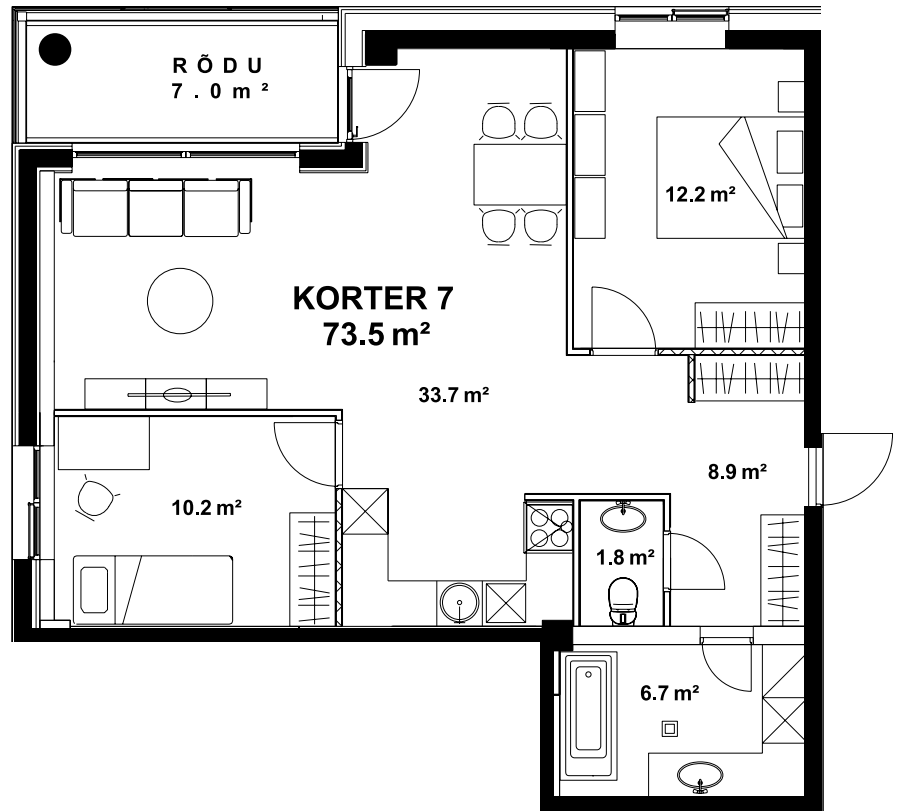

POSKA 12

KORTER 7

KORRUS 2
TUBE 3
SUURUS 73,5 M²
RÕDU 7,0 M²
HIND 238 000 €

KRISTIINA TREUDE

TEL +372 6455 266
GSM +372 56 627 611
kristiina@simus.ee

www.poska12.ee

Asukoht 2. korrusel

Asukoht majas