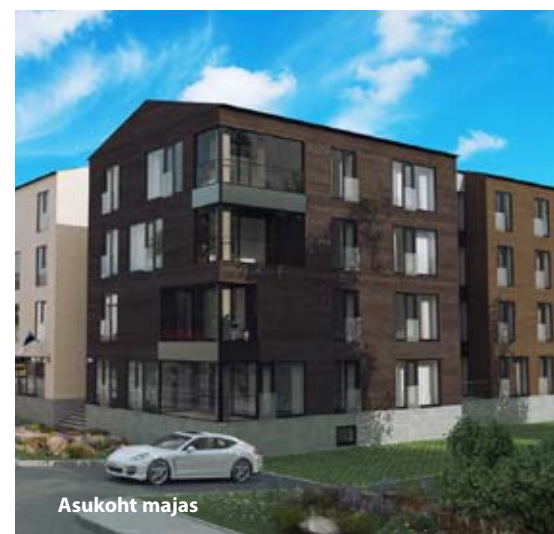

POSKA 12

KORTER 7

KORRUS 2
TUBE 3
SUURUS 73,5 M²
RÕDU 7,0 M²
HIND 238 000 €

KRISTIINA TREUDE

TEL +372 6455 266
GSM +372 56 627 611
kristiina@simus.ee

www.poska12.ee

Asukoht 2. korrusel

Asukoht majas