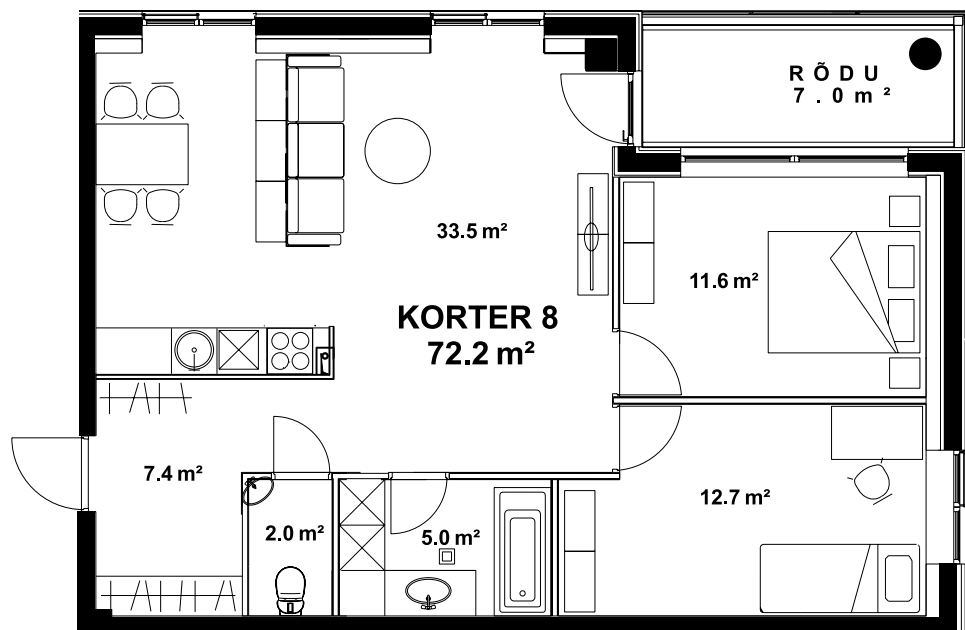

POSKA 12

# KORTER 8

KORRUS 2  
 TUBE 3  
 SUURUS 72,2 M<sup>2</sup>  
 RÕDU 7,0 M<sup>2</sup>  
 HIND 234 000 €

### Asukoht 2. korrusel

Asukoht majas