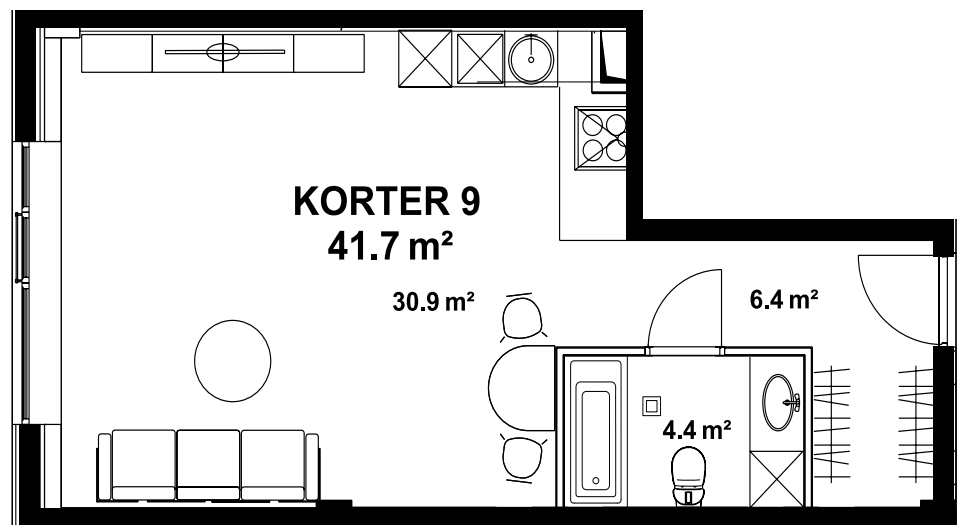

# KORTER 9

KORRUS 2  
 TUBE 1  
 SUURUS 41,7 M<sup>2</sup>  
 RÕDU -  
 HIND 129 000 €

### Asukoht 3. korrusel